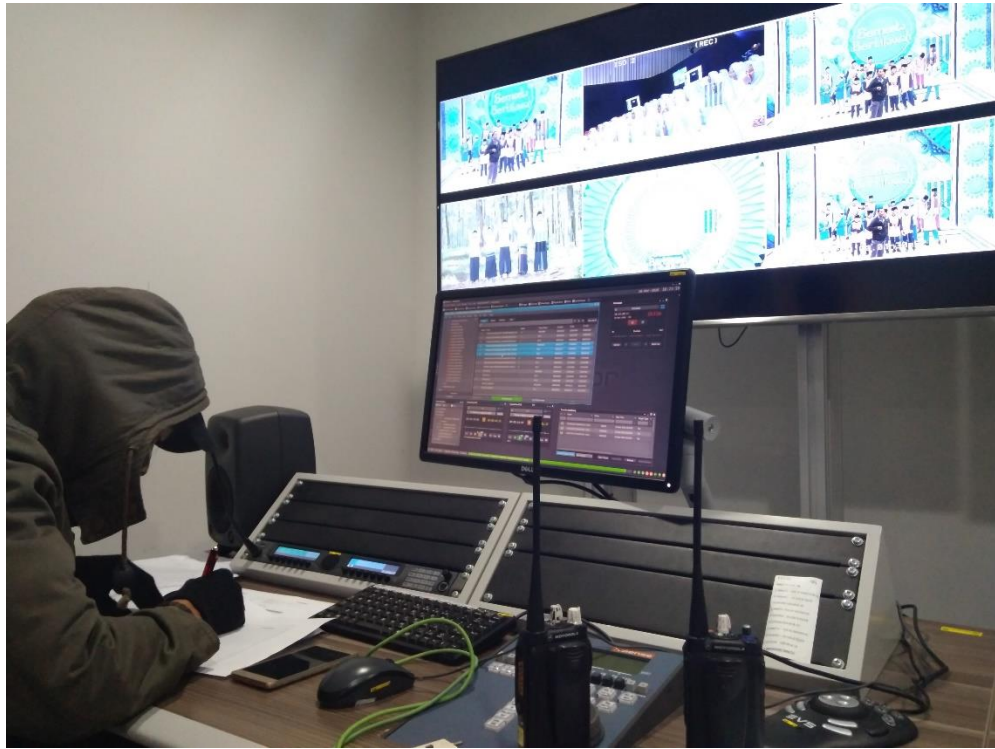

Foto Produksi Kuis Vegetablende

Foto Penilaian di Komputer Grafis

Foto Looksheet, countdown durasi dan rename materi bersama VTRman

Foto Bersama Tim Kreatif DMD

Foto Bersama Senior PD Semesta Bertilawah Season 2