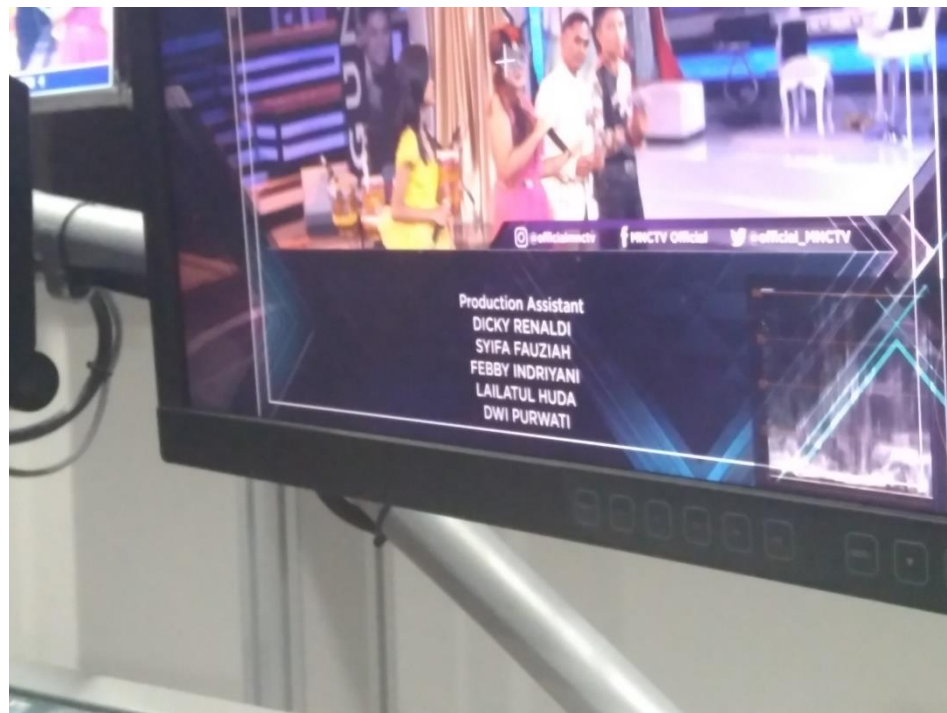

Foto Saat Looksheet File

Foto Produksi Assalamualaikum Sayang

Foto Transfer Materi Syuting diFilezila

Foto GR Kilau DMD

Foto Audisi DMD di Studio 2

Foto Produksi Hijab N Me di event hijab

Foto Saat Nama Saya dimasukan Credit title Kilau DMD