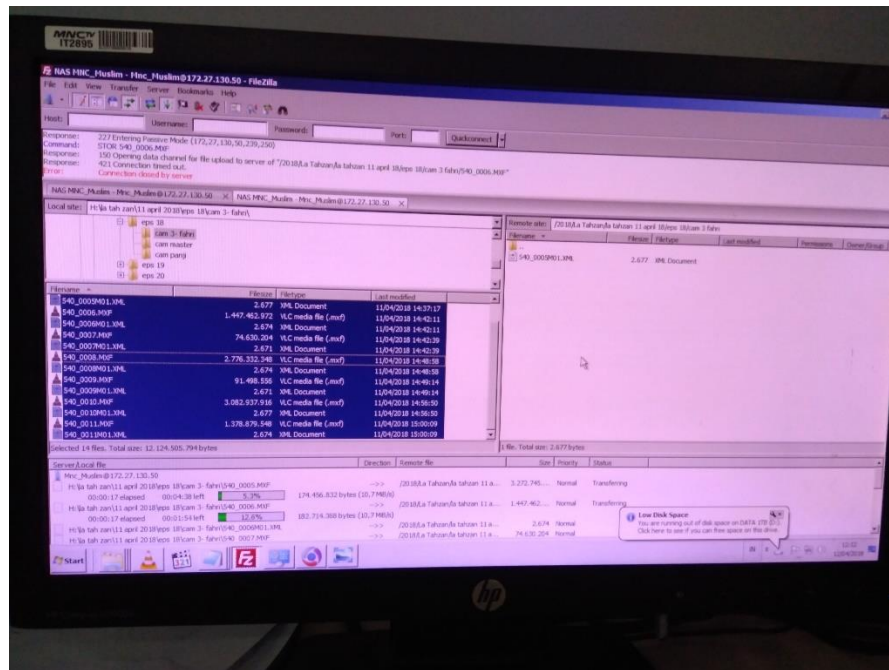

## FOTO DOKUMENTASI PRAKTIK KERJA LAPANGAN

Foto Produksi Bengkel Akhlak di MCR

Foto Input WO dan Loading Alat di Logistik

Foto Produksi La Tahzan diluar Studio

Foto Produksi Sehat Cara Al-Quran di MCR

Foto di Stage Semesta Bertilawah Season 2

Foto Saat Looksheet File

Foto Produksi Assalamualaikum Sayang

Foto Transfer Materi Syuting diFilezila

Foto GR Kilau DMD

Foto Audisi DMD di Studio 2

Foto Produksi Hijab N Me di event hijab

Foto Saat Nama Saya dimasukan Credit title Kilau DMD